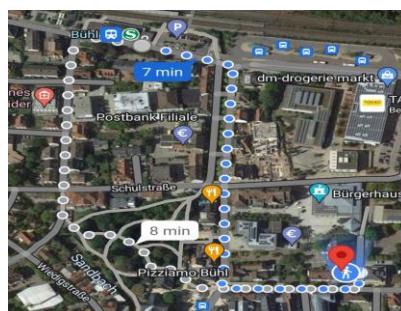

Weg-Beschreibung

Inklusions-Agentur

Von wo?

Bahnhof Bühl
Güterstraße 7
77815 Bühl

Wohin?

Lebenshilfe Haus
Inklusions-Agentur
Marktstraße 3
77815 Bühl

Der Fußweg von der Halte-Stelle bis zum
Lebenshilfe Haus Bühl sind 600 Meter.

Der Weg zu Fuß dauert 7 Minuten.

Sie gehen aus dem Bahnhof raus.
Sie nehmen den Haupt-Ausgang
zur Straße.
Dann gehen Sie nach links.

Sie sehen Fahrräder.
Neben dran ist eine große grüne Säule.
Sie gehen geradeaus weiter.

Dann sehen Sie rechts
einen Zebra-Streifen.
Sie gehen über den Zebra-Streifen.

Sie gehen geradeaus weiter.
Der Weg ist neben einem Bach.

Rechts ist eine Apotheke.
Dann endet der Weg.
Sie gehen über die Straße.
Dann sehen Sie eine Fußgänger-Ampel.

Sie gehen an der Fußgänger-Ampel
über die Straße.
Dann gehen Sie nach rechts.

Dort sehen Sie eine Sparkasse.
Sie gehen geradeaus zu der Sparkasse.

Dann sehen Sie ein großes rotes Schild
von der Sparkasse.
Dort gehen Sie links.