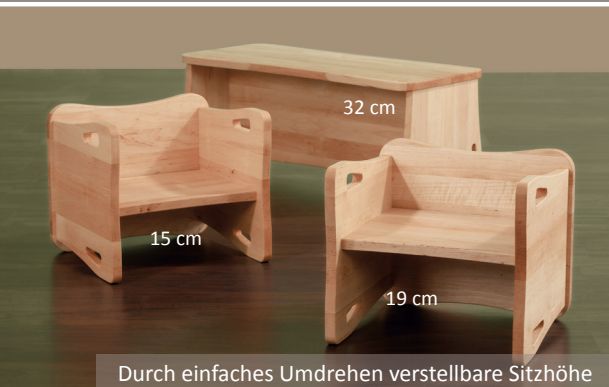

BeneVita Triolino